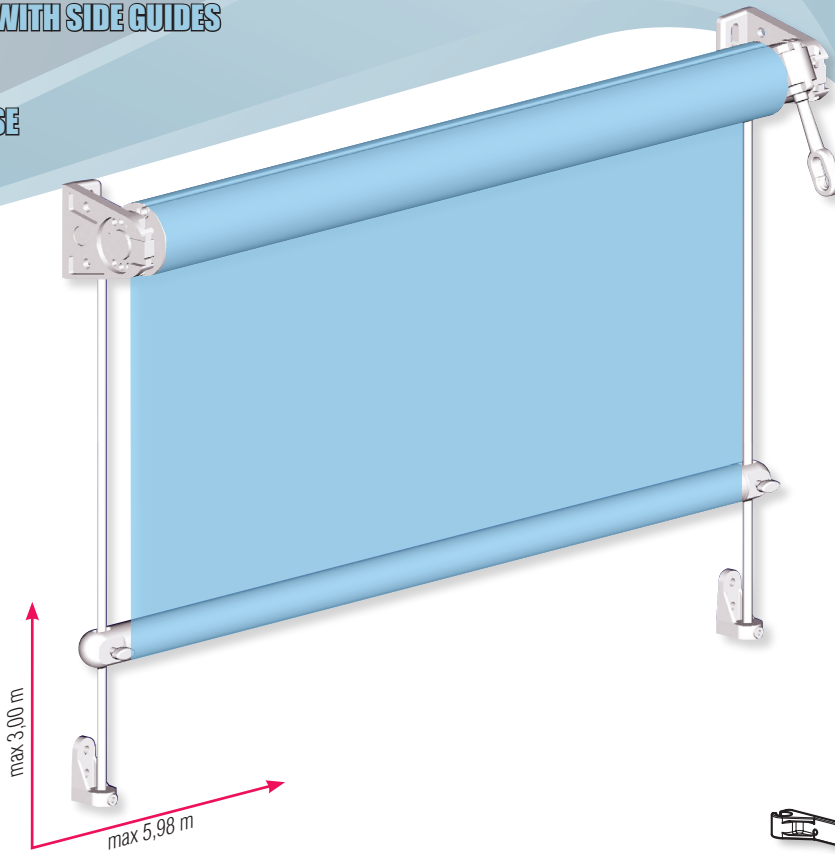

**VERTICAL AWNING WITH SIDE GUIDES**  
**STORE À GUIDES**  
**TOLDO CON GUÍAS**  
**SENKRECHTMARKISE**

EG08T

SU02AR

PAL178

E01378

CU09E

TA1/5R

SU16A

EG18A

T078

E01178

CU06

TP10A

EG12

EG16

EG14