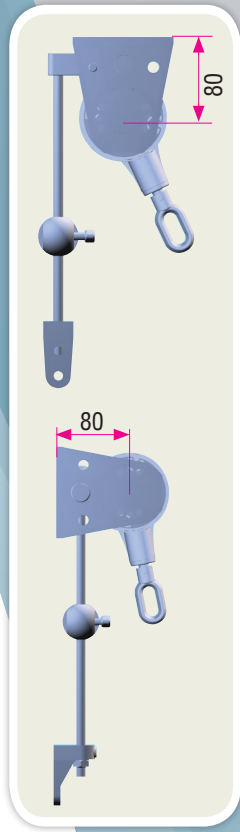

**VERTICAL AWNING WITH SIDE GUIDES**  
**STORE À GUIDES**  
**TOLDO CON GUÍAS**  
**SENKRECHTMARKISE**

EG08T

SU02AR

PAL178

E01378

CU09E

TA1/5R

SU16A

EG18A

T078

E01178

CU06

TP10A

EG12

EG16

EG14