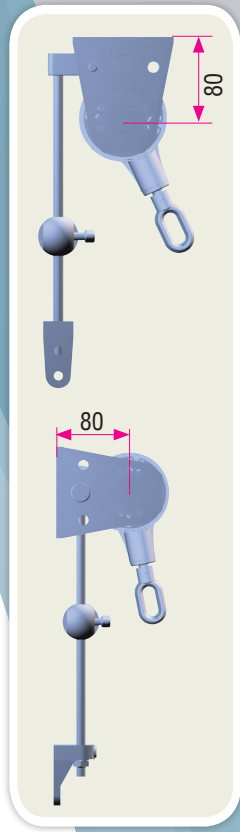

VERTICAL AWNING WITH SIDE GUIDES
STORE À GUIDES
TOLDO CON GUÍAS
SENKRECHTMARKISE

EG08T

SU02AR

PAL178

E01378

CU09E

TA1/5R

SU16A

EG18A

T078

E01178

CU06

TP10A

EG12

EG16

EG14