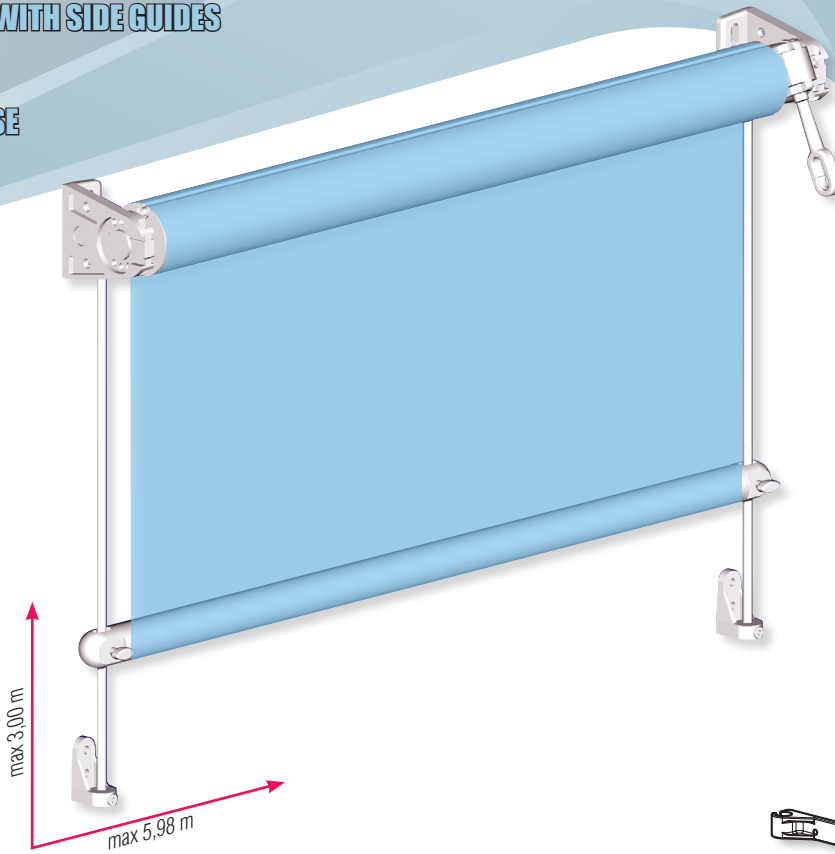

VERTICAL AWNING WITH SIDE GUIDES
STORE À GUIDES
TOLDO CON GUÍAS
SENKRECHTMARKISE

EG08T

SU02AR

PAL178

E01378

CU09E

TA1/5R

SU16A

EG18A

T078

E01178

CU06

TP10A

EG12

EG16

EG14