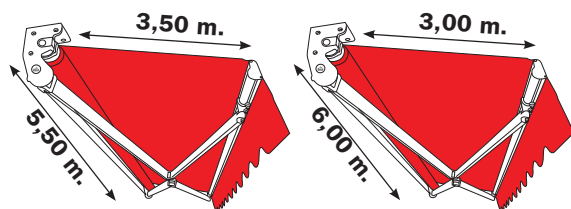

## Descripción

Toldo de la gama brazos invisibles que incorpora el sistema Monobloc, una barra cuadrada autoportante que permite al toldo cubrir grandes líneas de un modo sencillo y eficaz.

## Dimensiones

## Destaca por

- Las reducidas dimensiones de sus elementos de sustentación que favorecen el efecto estético de la instalación.
- La sencilla aplicación del sistema Monobloc que permite un fácil montaje del mecanismo del toldo sobre una barra cuadrada de 40x40.
- Sus increíbles dimensiones. Con un sólo juego de brazos se obtienen 5,50 m. de línea x 3,50 de salida. A partir de aquí, podemos incorporar juegos de brazos hasta alcanzar la línea deseada.

## Características técnicas

Dimensiones (mm.)	
Frontal	A techo
 228,1	 237,8

Capacidad de enrollado	
Con tubo ø80	3,50 m.

Grados de inclinación	
Montaje frontal	Montaje a techo
 0° a 90°	 0° a 90°

Líneas máximas según salidas máximas	
Con brazos de 3,50 m.	Con brazos de 3,00 m.
5,50 m.	6,00 m.