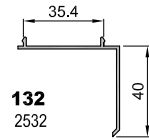

Solapas

S - 100