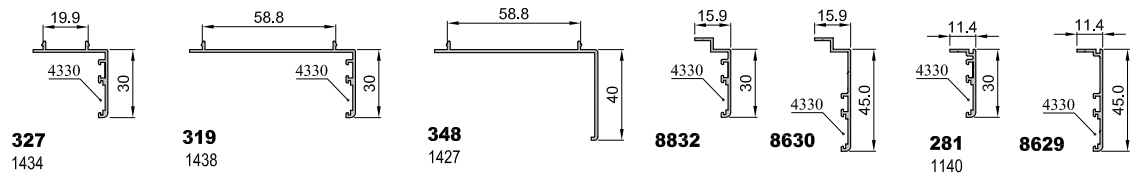

Serie

Solapas

132
2532

8832

8630

281
1140

8629

327
1434

8832

8630

281
1140

8629

348
1427

319
1438

327
1434

281
1140

8629

486
2060

871
3061

461
2233

8832

8630

486
2060

871
3061

461
2233

281
1140

8629

324
3561

369
3548

775
3596

325
3551

281
1140

8629

327
1434

461
2233

486
2060

871
3061

8832

8630

281
1140

8629

325
3551

Para Fijos
497 y 496

8832

8630

281
1140

8629

SILVER - 70

327
1434

319
1438

348
1427

8832

8630

281
1140

8629

8831

281
1140

8629

521
4521

7083